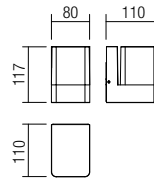

396

**90491** Sand White

**90492** Dark Grey

**90493** Corten

SMD LED · 14,8W · 3000K · CRI 80

LED flux: 1913 lm

Luminaire flux: 1213 lm

- 90488** Sand White
- 90489** Dark Grey
- 90490** Corten