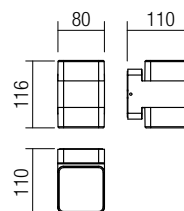

396

**90491** Sand White

**90492** Dark Grey

**90493** Corten

SMD LED · 14,8W · 3000K · CRI 80

LED flux: 1913 lm

Luminaire flux: 1213 lm

- 90488** Sand White
- 90489** Dark Grey
- 90490** Corten