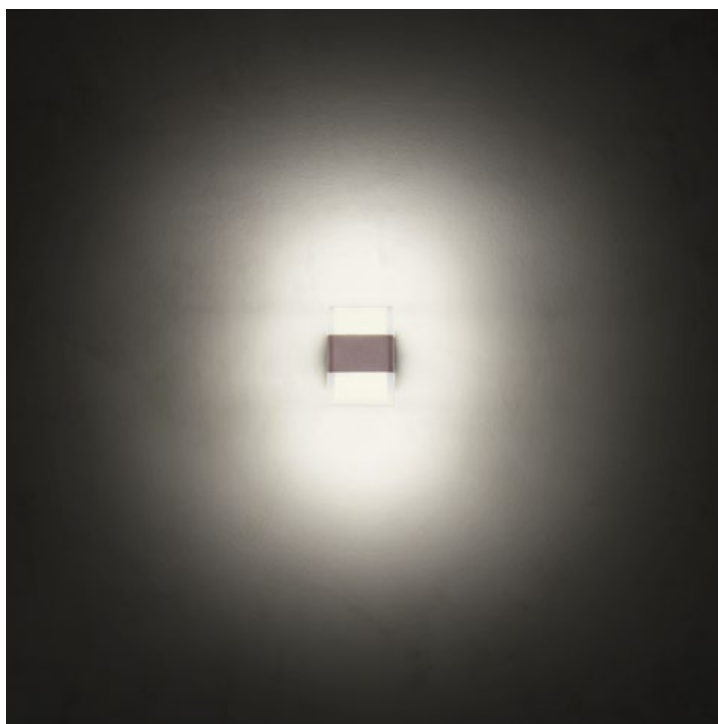

info

Wall light fittings for exterior equipped with SMD LEDs, housing of die-cast aluminum electrostatically painted in sand white, dark grey or corten, diffusers of opal polycarbonate.

Aplice pentru exterior echipate cu LED-uri SMD, corp din aluminiu turnat sub presiune vopsit în câmp electrostatic alb mat, gri închis sau corten, dispersoare din policarbonat opal.

Applique per esterni equipaggiati con LED SMD, corpo in pressofusione di alluminio verniciato a polveri colore bianco opaco, grigio scuro o corten diffusori in policarbonato opalino.

Бра для наружного освещения, оснащенные светодиодами SMD, с корпусом из литого под давлением алюминия, окрашенным в электростатическом поле в матово-белый, темно-серый или цвет кортеновской стали, и рассеивателями из опалового поликарбоната.

Kültéri fal lámpák, SMD LED-el szerelve, elektrosztatikus mezőben festett, nyomás alatt öntött alumínium szerkezet, matt fehér, sötét szürke vagy corten, opál polikarbonát diszperzör.

Аплици за екстериор, оборудвани с LED-ове SMD, алуминиево тяло, излято под налягане, боядисано в электростатично поле в матово бяло, тъмно сиво или кортен, опалени поликарбонатни дифузери.

Exteriérové nástenné svietidlá vybavené SMD LED diódami, teleso z tlakovo liateho hliníka elektrostaticky lakované v pieskovej bielej, tmavosivej alebo cortenovej farbe, difúzory z opálového polykarbonátu.

396

90491 Sand White

90492 Dark Grey

90493 Corten

SMD LED · 14,8W · 3000K · CRI 80

LED flux: 1913 lm

Luminaire flux: 1213 lm